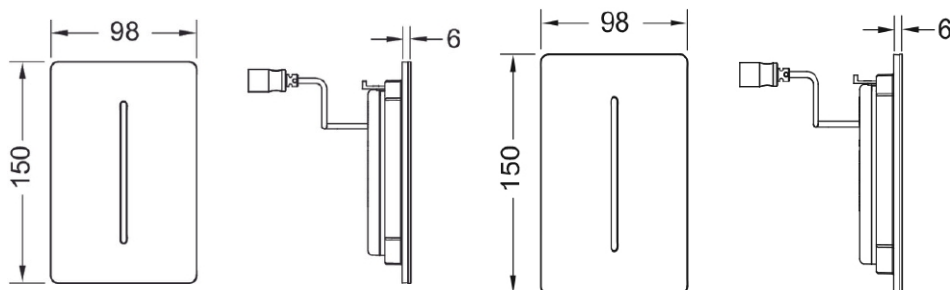

Programmerbare funksjoner:

Spyletid

Vannbesparende pausefunksjon

Funksjon for urinal med sete

Rengjøringsmodus

Forspyling

Hygienespyling

Mål (mm)

Tekniske data

- Gjeldende minimumstrykk 0,5 bar

Viktig informasjon

Transformator følger med TECEfilo urinalramme, U2 ventilhus (6122614)

Leveranseomfang

- Magnetventil m/smussfilter
- Deksel med sensorfelt
- Monteringsmateriale
- Programmeringsnøkkel